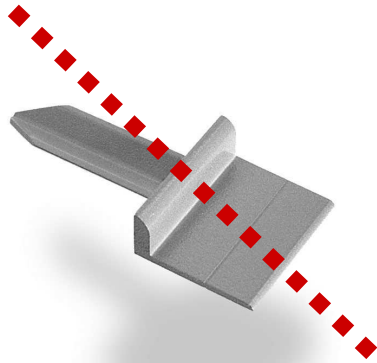

VES 125

VES 125
Voor 12 en 15 mm

VESU 19 voor 12 mm
VESU 22 voor 15 mm

Stopstuk VES 125 is definitief niet meer verkrijgbaar bij onze toeleverancier.

Al geruime tijd heeft DEVENTER Profielen zich hierop voorbereid en wij kunnen u dan ook zeer goed alternatief bieden.

VESU 19 en VESU 22

De universele oplossing

- Passend voor alle profielen met een aanslag van 12mm of 15mm.
- Voor groefbreedte van 4 tot en met 5 mm.
- Voor stolpbreedte van 12 en 19 mm
- Eenvoudig samen met het profiel in de groef te plaatsen
- Houdt zonder kleefband
- In de kleur van de dichtingen verkrijgbaar
- TPE materiaal voor de beste lak verdraagbaarheid
- Geleverd per paar
- 100 paar per verpakking
- Geschikt voor wind- en waterdichtheidstesten (respectievelijk klasse C4/ 1600Pa en A9/ 600 Pa)